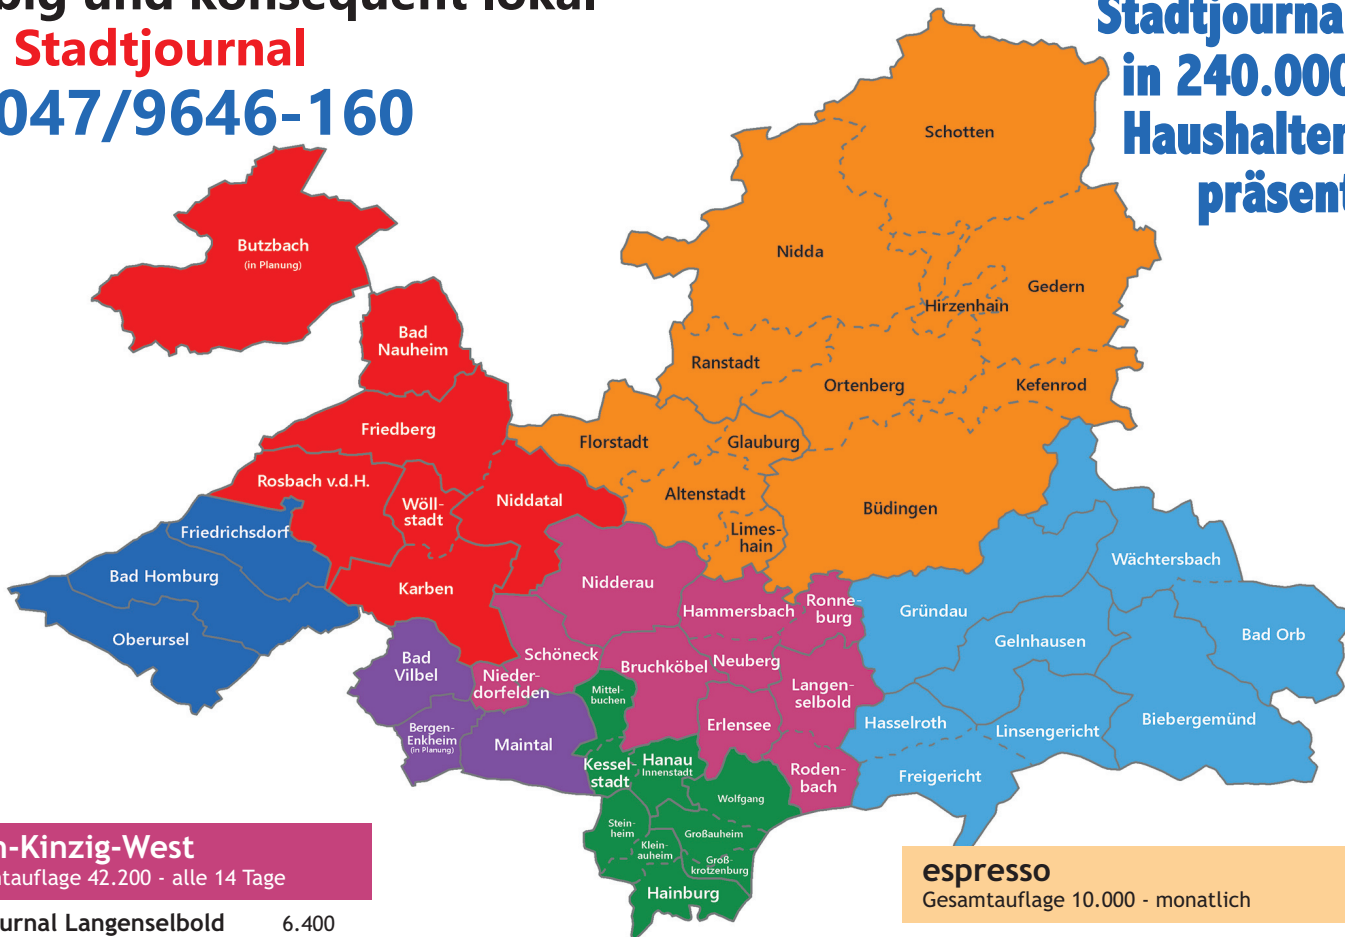

Farbig und konsequent lokal - das **Stadtjournal** 06047/9646-160

**Stadtjournal
in 240.000
Haushalten
präsent**

Main-Kinzig-West

Gesamtauflage 42.200 - alle 14 Tage

Stadtjournal Langenselbold mit Rodenbach *(ausgelegt)* 6.400