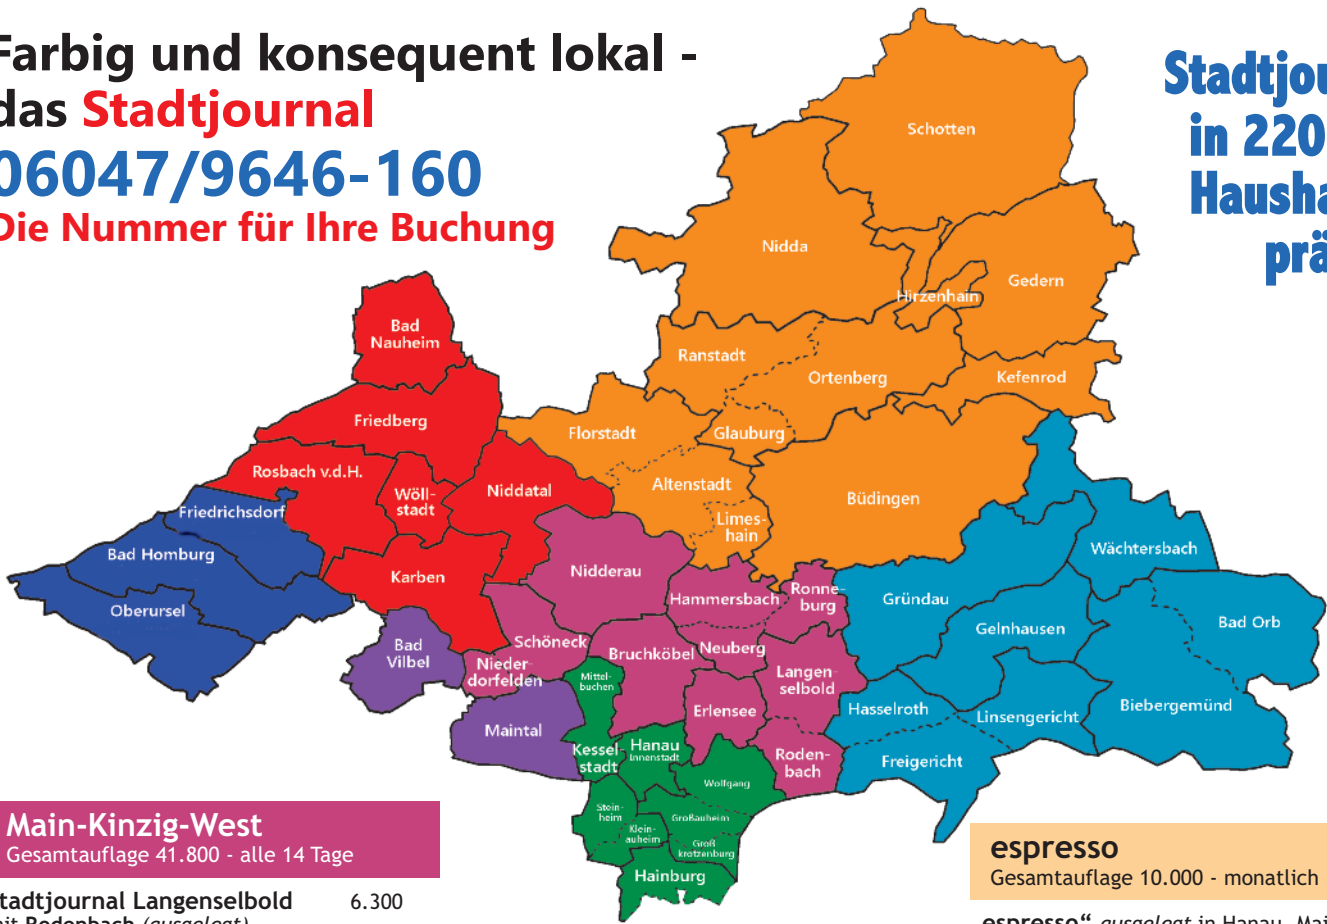

Farbig und konsequent lokal - das **Stadtjournal**

06047/9646-160

Die Nummer für Ihre Buchung

Stadtjournal in 220.000 Haushalten präsent

Main-Kinzig-West

Gesamtauflage 41.800 - alle 14 Tage

Stadtjournal Langenselbold mit Rodenbach (<i>ausgelegt</i>)	6.300
Stadtjournal Erlensee Langendiebach und Rückingen	6.600
Stadtjournal Hammersbach, Neuberg Ronneburg Langenbergheim, Marköbel, Neu- wiedermaß, Altwiedermus, Hütten- gesäß, Rüdighem und Ravolzhausen	5.900
Stadtjournal Bruchköbel Butterstadt, Niederissigheim, Oberissigheim, Roßdorf	8.500
Stadtjournal Nidderau Windecken, Ostheim, Heldenbergen, Eichen, Erbstadt	8.100
Stadtjournal Schöneck und Niederdorfelden Büdesheim, Kilianstädten, Oberd.	6.400

Wetterau-Ost

Gesamtauflage 17.900 - 14 Tage/monatlich

Alle 14 Tage erscheinen:

Stadtjournal Altenstadt, Limeshain, Florstadt (wird ausgelegt) mit Lindheim, Enzheim, Rodenbach, Staden, Heegheim, Waldsiedlung, Oberau, Höchst, Rommelhausen, Hainchen, Himbach, Nieder-Florstadt, Ober-Florstadt, Stammheim, Leidenhofen, Nieder-Mockstadt	7.000
Stadtjournal Büdingen Büdingen Kernstadt verteilt, Ortsteile ausgelegt	5.500

„espresso“ *ausgelegt* in Hanau, Maintal,
Hainburg, Bruchköbel, Erlensee und von Bad
Orb bis Bad Homburg im Erscheinungsgebiet

Hanau

Gesamtauflage 25.300 - monatlich

Stadtjournal Hanau	8.600
City, Lamboy, Kesselstadt, Wilhelmsbad, Hohe Tanne, Mittelbuchen (teilweise ausgelegt)	
Stadtjournal Großauheim	5.200
Großauheim, Wolfgang und Großkrotzenburg (teilweise ausgelegt)	
Stadtjournal Steinheim/ Klein-Auheim	8.200
Stadtjournal Hainburg Hainstadt und Klein-Krotzenburg (<i>teilweise ausgelegt</i>)	3.300