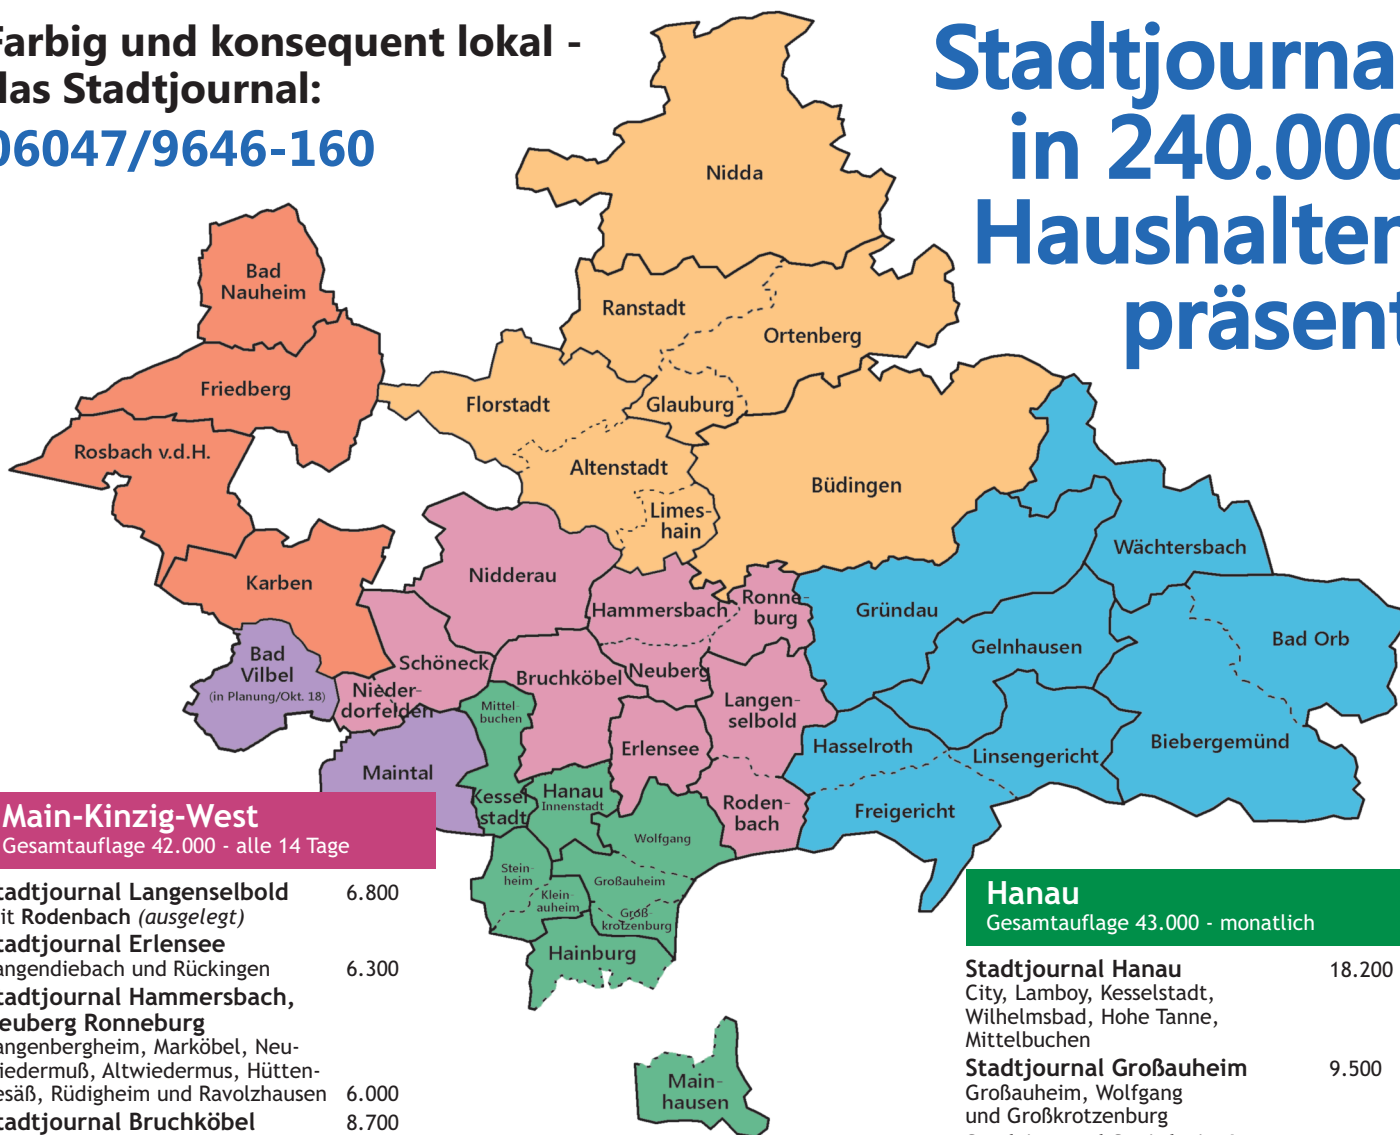

Farbig und konsequent lokal -
das Stadtjournal:

06047/9646-160

Stadtjournal
in 240.000
Haushalten
präsent

Main-Kinzig-West

Gesamtauflage 42.000 - alle 14 Tage

- Stadtjournal Langenselbold** mit Rodenbach (*ausgelegt*) 6.800
- Stadtjournal Erlensee** Langendiebach und Rückingen 6.300
- Stadtjournal Hammersbach, Neuberg Ronneburg** Langenbergheim, Marköbel, Neuwiedermaß, Altwiedermus, Hütten- gesäß, Rüdigeim und Ravolzhausen 6.000
- Stadtjournal Bruchköbel** Butterstadt, Niederissigheim, Oberissigheim, Roßdorf 8.700
- Stadtjournal Nidderau** Windecken, Ostheim, Heldenbergen, Eichen, Erbstadt, Kaichen 7.700
- Stadtjournal Schöneck und Niederdorfelden** Büdesheim, Kilianstädten + Oberdorfelden 6.500

Wetterau-Ost

Gesamtauflage 33.300 - alle 14 Tage

- Stadtjournal Altenstadt, Limeshain, Florstadt** mit Lindheim, Enzheim, Rodenbach, Staden, Heegheim, Waldsiedlung, Oberau, Höchst, Rommelhausen, Hainchen, Himbach, Nieder-Florstadt, Ober-Florstadt, Stammheim, Leidenhofen, Nieder-Mockstadt 10.300
- Stadtjournal Büdingen** Büdingen mit allen Ortsteilen 9.200
- Stadtjournal Nidda** mit allen Stadtteilen 8.000
- Stadtjournal Ortenberg, Ranstadt, Glauburg** (Ranstadt wird ausgelegt) 5.800

espresso

Gesamtauflage 9.000 - monatlich

cappuccino

Gesamtauflage 3.000 - monatlich

„espresso“ *ausgelegt* in Hanau, Maintal, Hainburg, Bruchköbel, Erlensee
„cappuccino“ *wird ausgelegt* von Bad Orb bis Bad Nauheim im Erscheinungsgebiet