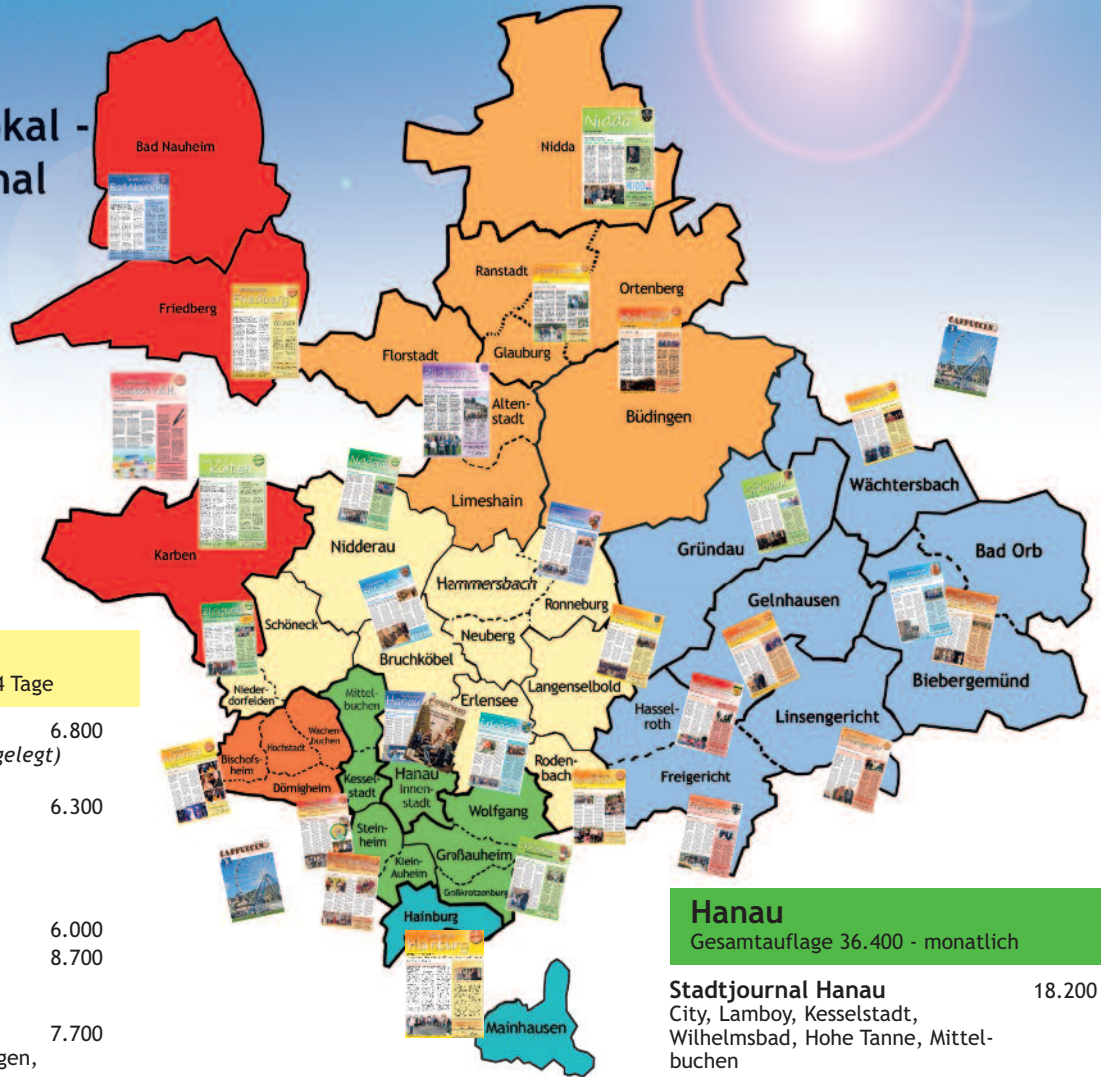

# Stadtjournal in 235.000 Haushalten!

Farbig und  
konsequent lokal -  
das Stadtjournal  
Fordern Sie  
Anzeigen-  
unterlagen  
an: 06047/  
9646160

## Main-Kinzig-West

Gesamtauflage 42.000 - alle 14 Tage

<b>Stadtjournal Langenselbold</b> mit Blickpunkt Rodenbach ( <i>ausgelegt</i> )	6.800
<b>Stadtjournal Erlensee</b> Langendiebach und Rückingen	6.300
<b>Dorfzeitung</b> Langenbergheim, Marköbel, Neuwiedermauß, Altwiedermus, Hüttengesäß, Rüdighheim und Ravolzhausen	6.000
<b>Stadtjournal Bruchköbel</b> Butterstadt, Niederissigheim, Oberissigheim, Roßdorf	8.700
<b>Stadtjournal Nidderau</b> Windecken, Ostheim, Heldenbergen, Eichen, Erbstadt, Kaichen	7.700
<b>Blickpunkt Schöneck</b> Büdesheim, Kilianstädten, Oberdorfelden, Niederdorfelden	6.500

## Offenbach-Ost

Gesamtauflage 6.800 - monatlich

<b>Journal Hainburg mit Blickpunkt Mainhausen</b> Hainstadt und Klein-Krotzenburg ( <i>Mainhausen, Mainflingen, Zellhausen wird ausgelegt</i> )	6.800
---	-------

## cappuccino

Gesamtauflage 3.000 - monatlich

„cappuccino“ *wird ausgelegt* von Bad Orb  
bis Bad Nauheim im Erscheinungsgebiet

Ihre Anzeige erscheint im Innenteil beider  
Magazine! Gesamtauflage 12.000 Hefte  
Rückseiten erscheinen nur in einem Heft.